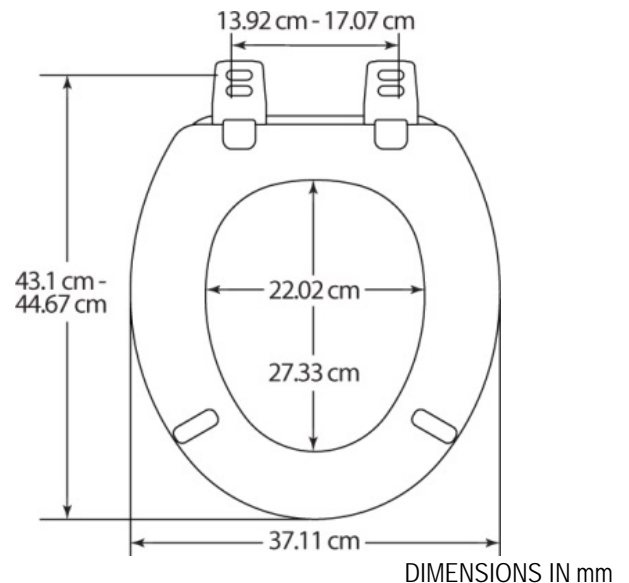

SUGGESTED TEXT FOR PRESCRIPTION

NOFER toilet cover or equivalent, pressed wood with adjustable plastic hinges. White color.

DIMENSIONAL LAYOUT

NOFER S.L.
 Avenida de la fama, 118
 08940 · Cornellà de Llobregat (Barcelona)
 Tel +34 934 742 423 · Fax +34 934 743 548
 export@nofer.com · www.nofer.com