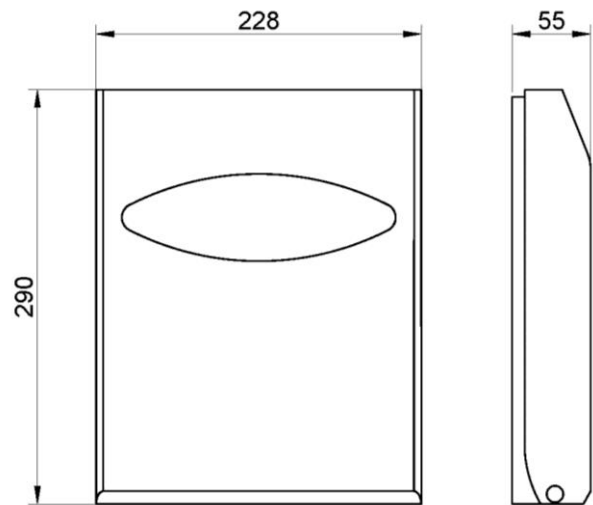

Dispensador de pañuelos

- Dispensador de pañuelos de papel.
- Diseñado para adosar a pared.

COMPONENTES Y CARACTERÍSTICAS TÉCNICAS

- Fabricado de ABS negro.
- Dimensiones: 290 alto x 228 ancho x 55 fondo (mm).
- Consumible: caja de pañuelos. Sin cerradura.
- Tornillería de fijación incluida.

TEXTO SUGERIDO PARA PRESCRIPCIÓN

Dispensador de pañuelos NOFER, para adosar a pared, de ABS color negro. Dimensiones: 290 alto x 228 ancho x 55 fondo (mm).

ESQUEMA DIMENSIONAL

DIMENSIONES EN mm

NOFER S.L.
 Avenida de la fama, 118
 08940 · Cornellà de Llobregat (Barcelona)
 Tel +34 934 742 423 · Fax +34 934 743 548
 nofer@nofer.com · www.nofer.com