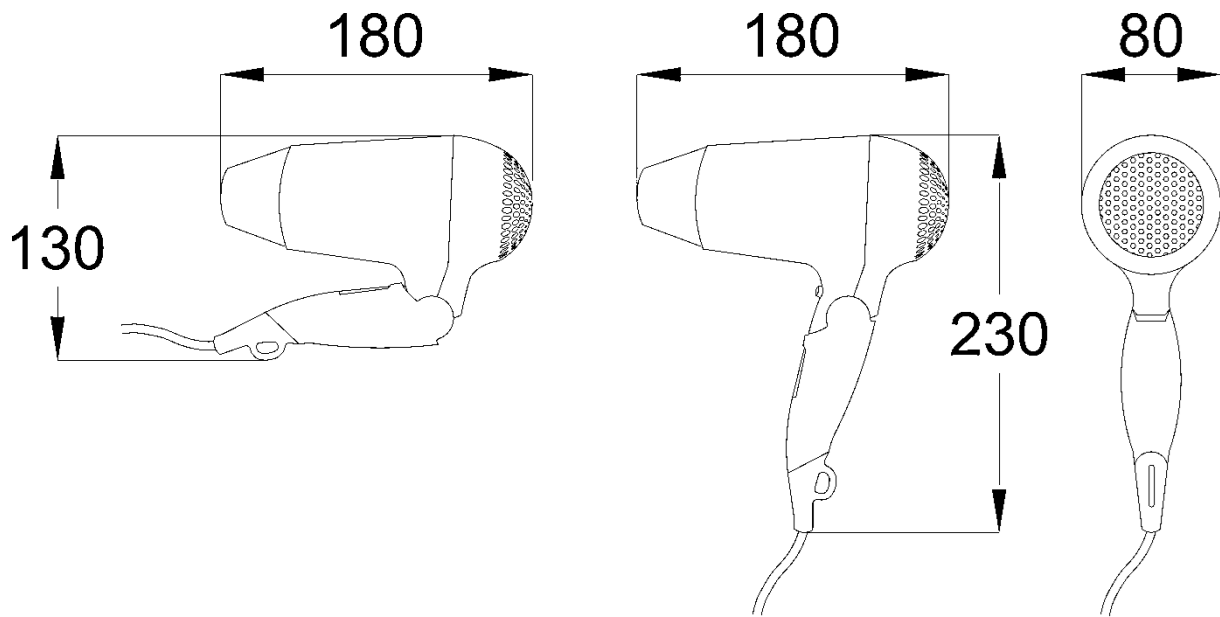

TECHNICAL DATA

- Body made of white ABS.
- Maximum dimensions: 230 height x 80 width x 180 depth (mm). Folded dimensions: 130 height x 80 width x 180 depth (mm).
- Cable length: 1,6 m.
- Voltage: 220 V / 50-60 Hz.
- Total power: 1600 W.
- Wind speed: 14 m/s.
- Overheating protection system.
- Electrical isolation: class II.

02200.W

TECHNICAL DRAWING

Dimensions in mm

NOFER S.L.
Avenida de la fama, 118
08940 · Cornellà de Llobregat (Barcelona)
Tel +34 934 742 423 · Fax +34 934 743 548
export@nofer.com · www.nofer.com