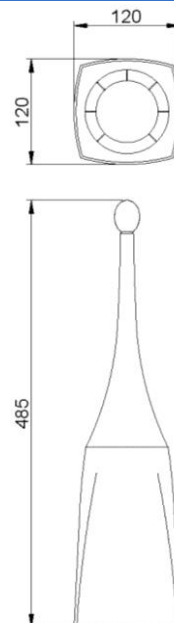

Escobillero

- Escobillero de pie para WC.
- No requiere instalación.
- Acabado ABS cromado.

COMPONENTES Y CARACTERÍSTICAS TÉCNICAS

- Fabricado de ABS pie cromado y mango escobillero color negro.
- Dimensiones: 485 alto x 120 ancho x 120 fondo (mm).
- Pelo escobilla clavado al mango.
- Escobilla garantizada contra oxidación y corrosión.

TEXTO SUGERIDO PARA PRESCRIPCIÓN

Escobillero NOFER, de ABS pie cromado y mango escobillero color negro. Dimensiones: 485 alto x 120 ancho x 120 fondo (mm).

ESQUEMA DIMENSIONAL

DIMENSIONES EN mm

NOFER S.L.
 Avenida de la fama, 118
 08940 · Cornellà de Llobregat (Barcelona)
 Tel +34 934 742 423 · Fax +34 934 743 548
 nofer@nofer.com · www.nofer.com